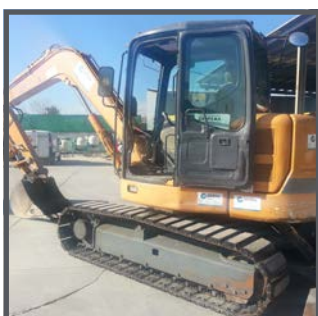

MINI-EXCAVADORA CASE CX80:

Ref.: GA130034
Precio: 28.500 €
Año: 2002 Horas: 8.526
Cabina con A/A y calef., insta-
lación de martillo, 3 cazos.